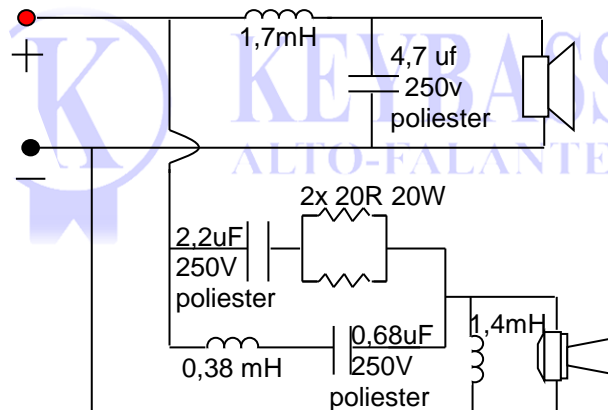

OBS. Com o modelo K 15- 169 C/B, deixar como dutos somente a espessura da madeira

01 - K 15- 169 CB ou K 15-169 ST
01 - KD 505 MH

Sugestão de difusor de frequência 2 vias

Caixa acústica de 15" com driver mid-high, trapezoidal duas vias tipo bass reflex
01 alto falante K 15-169 c/b ou K 15-169 s/t , 01 driver KD 505 mh blenda polimérica
ou titânio.

usar compensado naval ou MDF
 de 15 mm de espessura.

KEYBASS	DATA -	24 / 04 / 2000
MODELO -	K MG 15	TRAPEZOIDAL
MEDIDAS - mm	Vb = 73 litros	