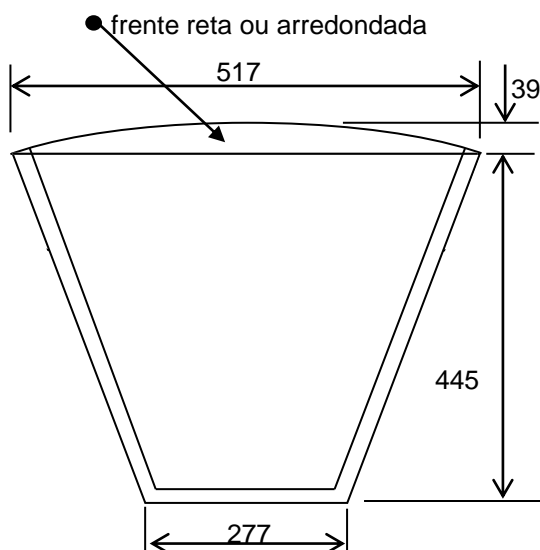

OBS. Com o modelo K 15- 169 C/B, deixar como dutos somente a espessura da madeira

01 - K 15- 169 CB ou K 15-169 ST
01 - KD 505 MH

Sugestão de difusor de frequência 2 vias

Caixa acústica de 15" com driver mid-high, trapezoidal duas vias tipo bass reflex
01 alto falante K 15-169 c/b ou K 15-169 s/t , 01 driver KD 505 mh blenda polimérica
ou titânio.

usar compensado naval ou MDF
 de 15 mm de espessura.

KEYBASS	DATA -	24 / 04 / 2000
MODELO -	K MG 15	TRAPEZOIDAL
MEDIDAS - mm	Vb = 73 litros	