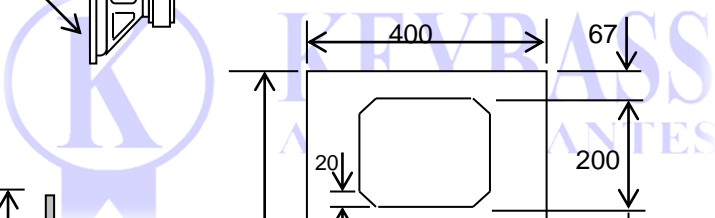

CORTE - BB

CORTE - AA

← exponencial

usar compensado naval 15 mm

02 - KPA 12-169 MG
OU
02 - KPA 12-220

caixa acústica da uma via para médio grave com dois alto - falantes de 12" ligados em paralelo.

KEYBASS	DATA - 11 / 01 / 2001		
MODELO -	K - MTH212		
MEDIDAS - mm	VB = 51 litros	s / escala	