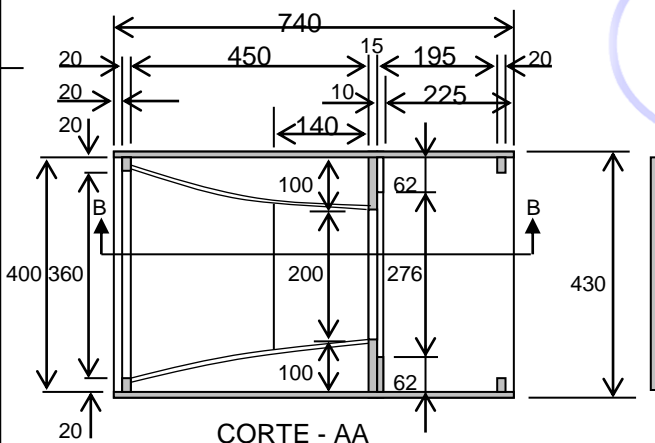

CORTE - BB

CORTE - AA

← exponencial

usar compensado naval 15 mm

02 - KPA 12-169 MG
OU
02 - KPA 12-220

caixa acústica da uma via para médio grave com dois alto - falantes de 12" ligados em paralelo.

KEYBASS	DATA - 11 / 01 / 2001		
MODELO -	K - MTH212		
MEDIDAS - mm	VB = 51 litros	s / escala	