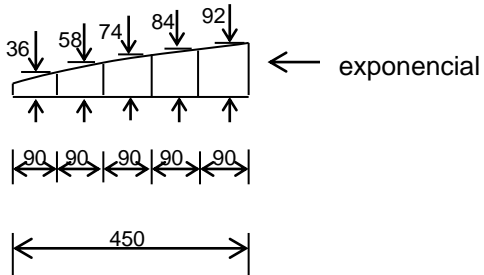

CORTE - BB

CORTE - AA

← exponencial

usar compensado naval 15 mm

02 - KPA 12-169 MG
OU
02 - KPA 12-220

caixa acústica da uma via para médio grave com dois alto - falantes de 12" ligados em paralelo.

KEYBASS	DATA - 11 / 01 / 2001		
MODELO -	K - MTH212		
MEDIDAS - mm	VB = 51 litros	s / escala	