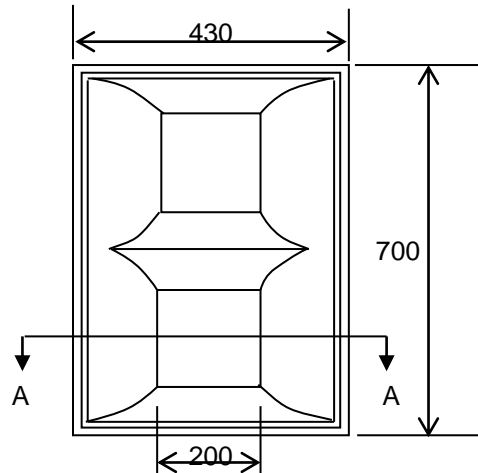

CORTE - BB

CORTE - AA

← exponencial

usar compensado naval 15 mm

02 - KPA 12-169 MG
OU
02 - KPA 12-220

caixa acústica da uma via para médio grave com dois alto - falantes de 12" ligados em paralelo.

KEYBASS	DATA - 11 / 01 / 2001		
MODELO -	K - MTH212		
MEDIDAS - mm	VB = 51 litros	s / escala	