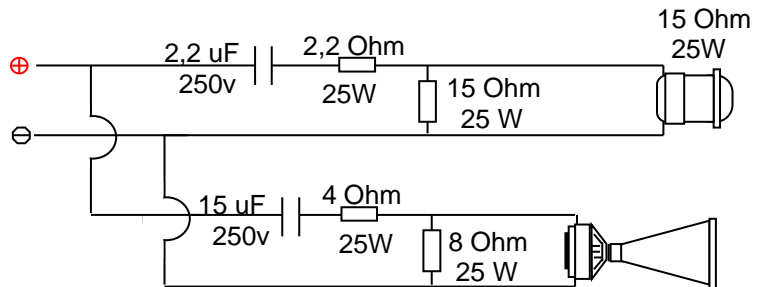

- 01 - K 12-134 C/B ou K 12-147 C/B
- 01 - KD 205 ou KD 202 ou KD 110 ou KD101
- 01 - KT 302 OU KT 305

sugestão de divisor de frequências

- usar compensado naval ou mdf de m (18 mm)

Caixa acústica de 12" , com driver e tweeter três vias tipo bass reflex, com 01 alto-falante modelo K 12-134 C/B ou K 12-147 C/B, 01 driver KD 205 ou KD 202 ou KD 110 ou KD 101 e 01 tweeter KT 302 ou KT 305.

KEYBASS	DATA -	06 \ 03 \ 2000
MODELO -	K MP 12	
MEDIDAS - mm	Vb = 45 litros	s / escala